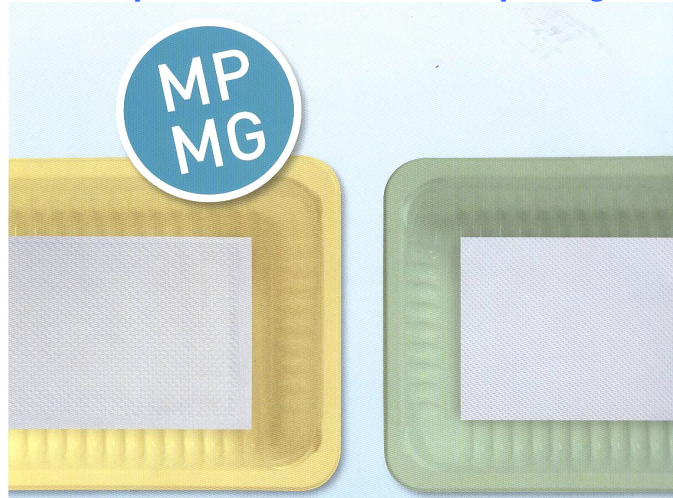

**ASSORBENTI PER ALIMENTI (unici) (imbattibili)
PADS - per soddisfare le richieste più esigenti !**

- . la giusta soluzione di assorbimento per ogni tipo di prodotto fresco
- . vari colori / varie misure / per tutti i livelli di assorbimento liquidi
- . completamente senza colle e leganti (brevetto McA)
- . modello unico tecnologia micro-pori brevettata

Linea: MP-801 - standard colore bianco

assorbimento 800 ml/m² (per medie esigenze di assorbimento)
Misure standard: (80 x 120mm) (120 x 160mm) (180 x 240mm)

Linea: MP-1500 - standard colore bianco

assorbimento 1500 ml/m² (per alte esigenze di assorbimento)
Misure standard: (80 x 120mm) (120 x 160mm) (180 x 240mm)

Linea: MG-60 - saldatura totale 4 lati -

assorbimento 4700 ml/m² - con superassorbente - Colore: bianco
Misura: (90 x 135mm)

Linea: MG-90L - saldatura totale 4 lati -

assorbimento 4700 ml/m² - con superassorbente - Colore: bianco
Misura: (112 x 170mm)

**Igienici – Estetici – Funzionali – Economici
I PADS migliorano i Vostri prodotti!**

- . Ostacolano la crescita dei batteri
- . Assorbono anche se sono inclinati (brevetto micro-pori)
- . Con la doppia laminazione possono essere orientati in tutte le posizioni